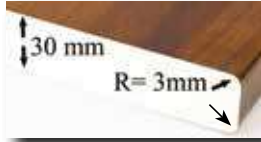

## 30 MM & 40 MM LAMINAATTITYÖTASOT

Aihiokoot 30 mm R3:

- 4100 \* 600 \* 30 mm
- 4100 \* 900 \* 30 mm baaritaso
- 4100 \* 35 mm stripit ilman liimaa

Aihiokoot 40 mm R3:

- 4100 \* 600 \* 40 mm
- 4100 \* 900 \* 40 mm baaritaso
- 4100 \* 45 mm stripit ilman liimaa