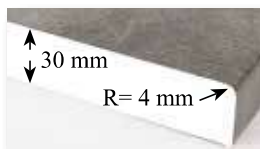

## 30 MM LAMINAATTITYÖTASOT

Aihiokoot 30 mm R4:

- 4100 \* 600 \* 30 mm
- 4100 \* 900 \* 30 mm baaritaso
- 4100 \* 35 mm stripit ilman liimaa

**HUOM!**  
Työtasot saatavissa aihioina  
tai  
määrämittaan työstettyinä