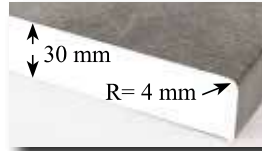

30 MM & 40 MM LAMINAATTITYÖTASOT

Aihiokoot 30 mm R4:

- 4100 * 600 * 30 mm
- 4100 * 900 * 30 mm baaritaso
- 4100 * 35 mm stripit ilman liimaa

Aihiokoot 40 mm R4:

- 4100 * 600 * 40 mm
- 4100 * 900 * 40 mm baaritaso
- 4100 * 45 mm stripit ilman liimaa