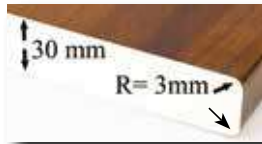

30 MM & 40 MM LAMINAATTITYÖTASOT

Aihiokoot 30 mm R3:

- 4200 * 600 * 30 mm
- 4200 * 900 * 30 mm baaritaso
- 4200 * 35 mm stripit ilman liimaa