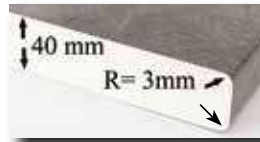

## 30 MM & 40 MM LAMINAATTITYÖTASOT

Aihiokoot 30 mm R3:

- 4200 \* 600 \* 30 mm
- 4200 \* 900 \* 30 mm baaritaso
- 4200 \* 35 mm stripit ilman liimaa

Aihiokoot 40 mm R3:

- 4200 \* 600 \* 40 mm
- 4200 \* 900 \* 40 mm baaritaso
- 4200 \* 45 mm stripit ilman liimaa

## 30 MM & 40 MM LAMINAATTITYÖTASOT

Aihiokoot 30 mm R3:

- 4100 \* 600 \* 30 mm
- 4100 \* 900 \* 30 mm baaritaso
- 4100 \* 35 mm stripit ilman liimaa

Aihiokoot 40 mm R3:

- 4100 \* 600 \* 40 mm
- 4100 \* 900 \* 40 mm baaritaso
- 4100 \* 45 mm stripit ilman liimaa