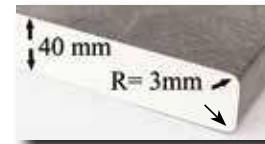

## 30 MM & 40 MM LAMINAATTITYÖTASOT

Aihiokoot 30 mm R4:

- 4100 \* 600 \* 30 mm
- 4100 \* 900 \* 30 mm baaritaso
- 4100 \* 35 mm stripit ilman liimaa

Aihiokoot 40 mm R4:

- 4100 \* 600 \* 40 mm
- 4100 \* 900 \* 40 mm baaritaso
- 4100 \* 45 mm stripit ilman liimaa

## 30 MM & 40 MM LAMINAATTITYÖTASOT

Aihiokoot 30 mm R3:

- 4200 \* 600 \* 30 mm
- 4200 \* 900 \* 30 mm baaritaso
- 4200 \* 35 mm stripit ilman liimaa

Aihiokoot 40 mm R3:

- 4200 \* 600 \* 40 mm
- 4200 \* 900 \* 40 mm baaritaso
- 4200 \* 45 mm stripit ilman liimaa